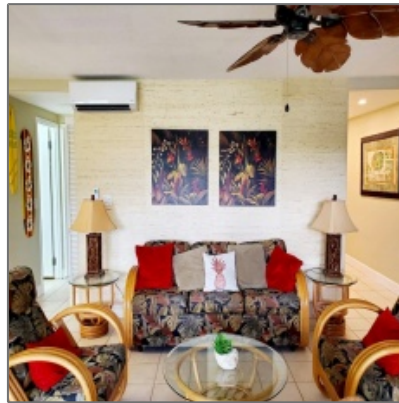

## Basic [Details](#)

Property Type:	<b>Condo</b>
Listing Type:	<b>For Sale</b>
Listing ID:	<b>645394</b>
Price:	<b>\$535,000</b>
Interior Area (Total):	<b>1,185 Sqft</b>
Bedrooms:	<b>2</b>
Baths Full (Total):	<b>2</b>
<input checked="" type="checkbox"/> Status:	<b>Active</b>