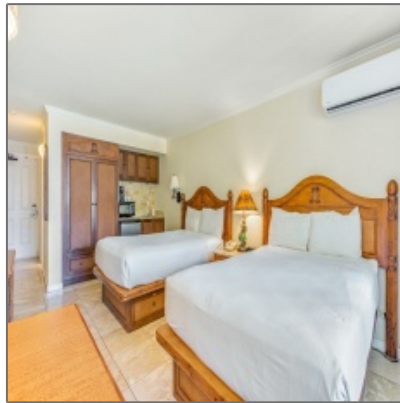

## Basic [Details](#)

Property Type:	<b>Condo</b>
Listing Type:	<b>For Sale</b>
Listing ID:	<b>662819</b>
Price:	<b>\$388,000</b>
Interior Area (Total):	<b>372 Sqft</b>
Baths Full (Total):	<b>1</b>
<input checked="" type="checkbox"/> Status:	<b>Contingent</b>